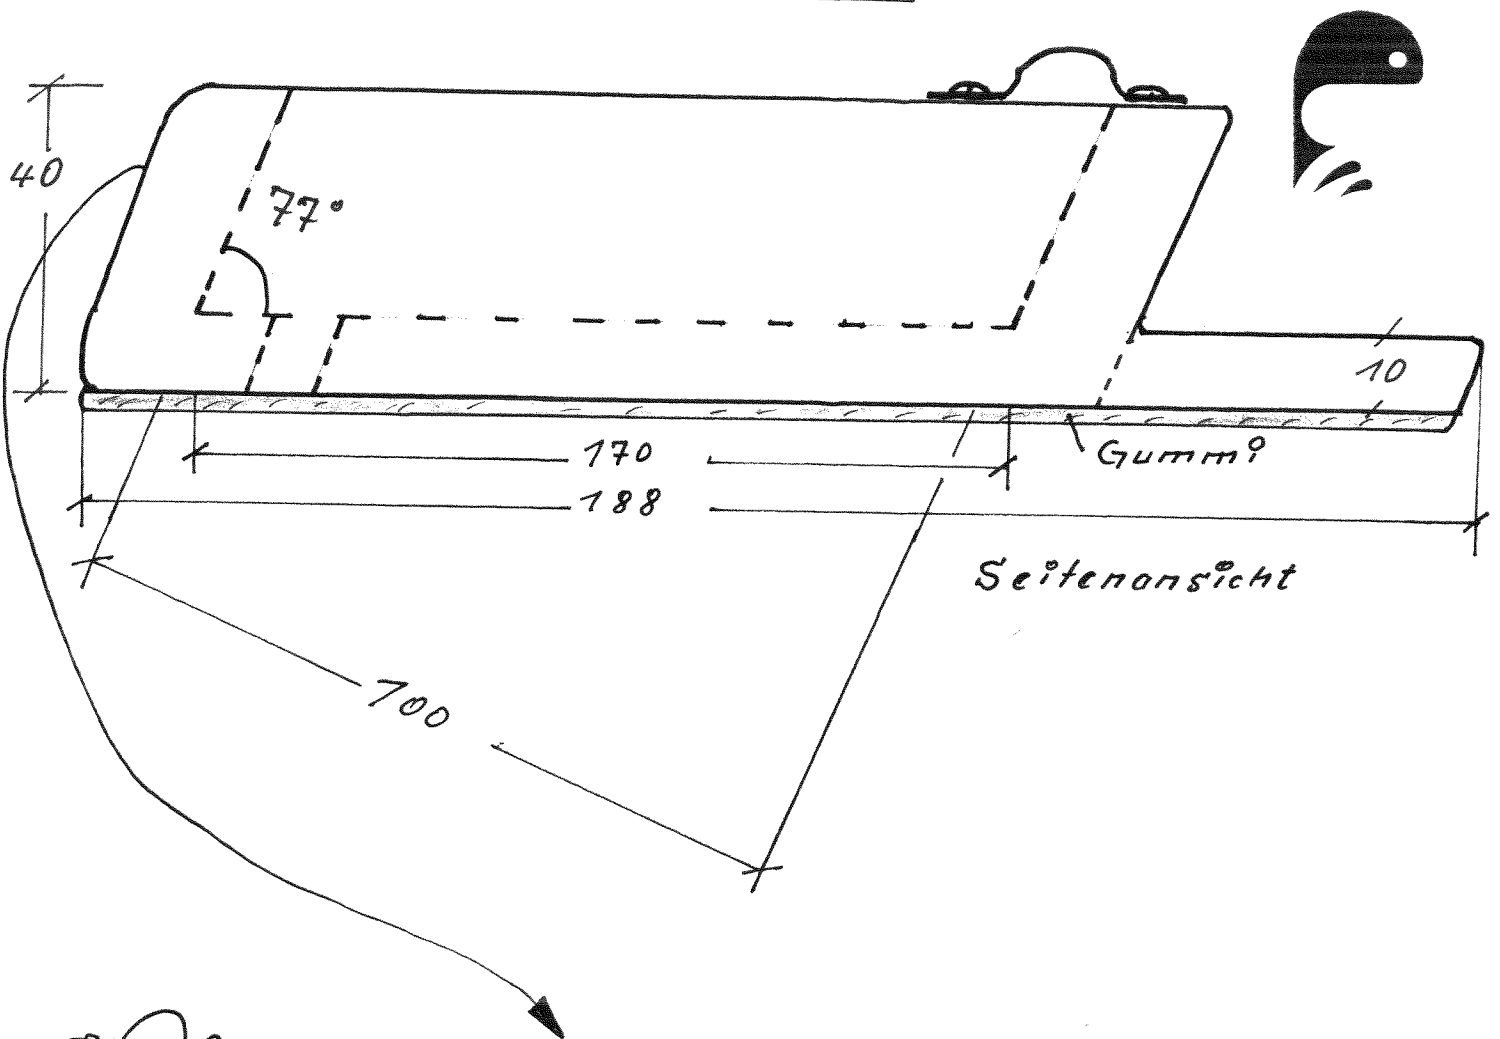

Hilfsmastschutz B25

Vini 19.01.04