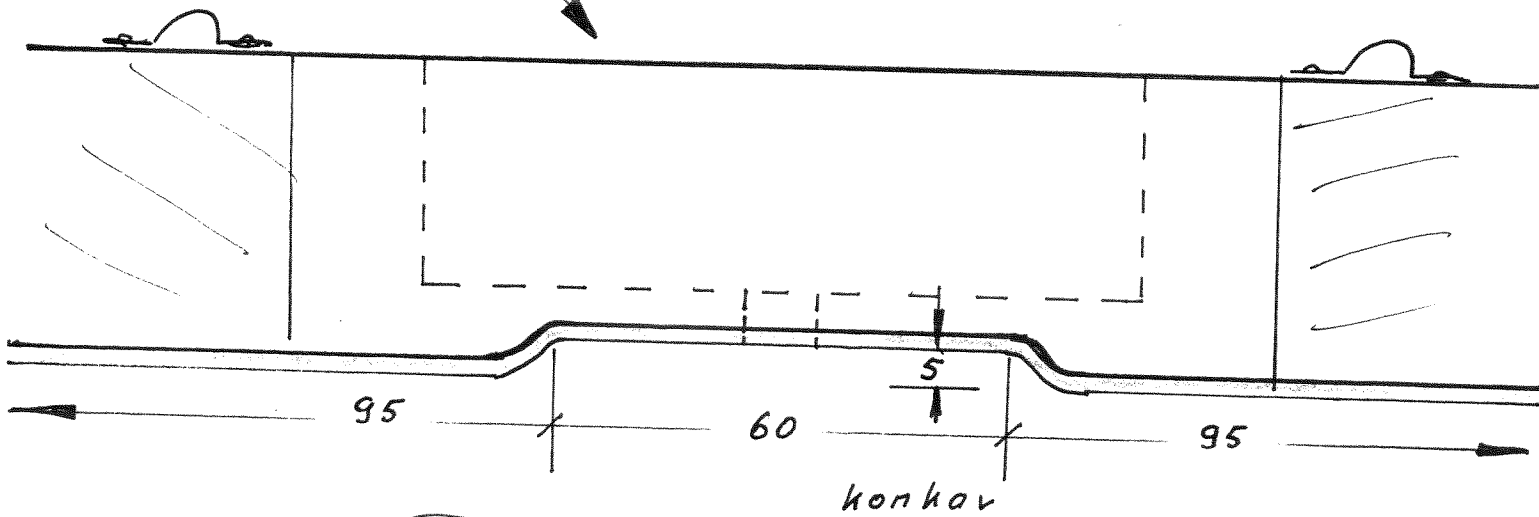

Hilfsmastschutz B25

Vini 19.01.04