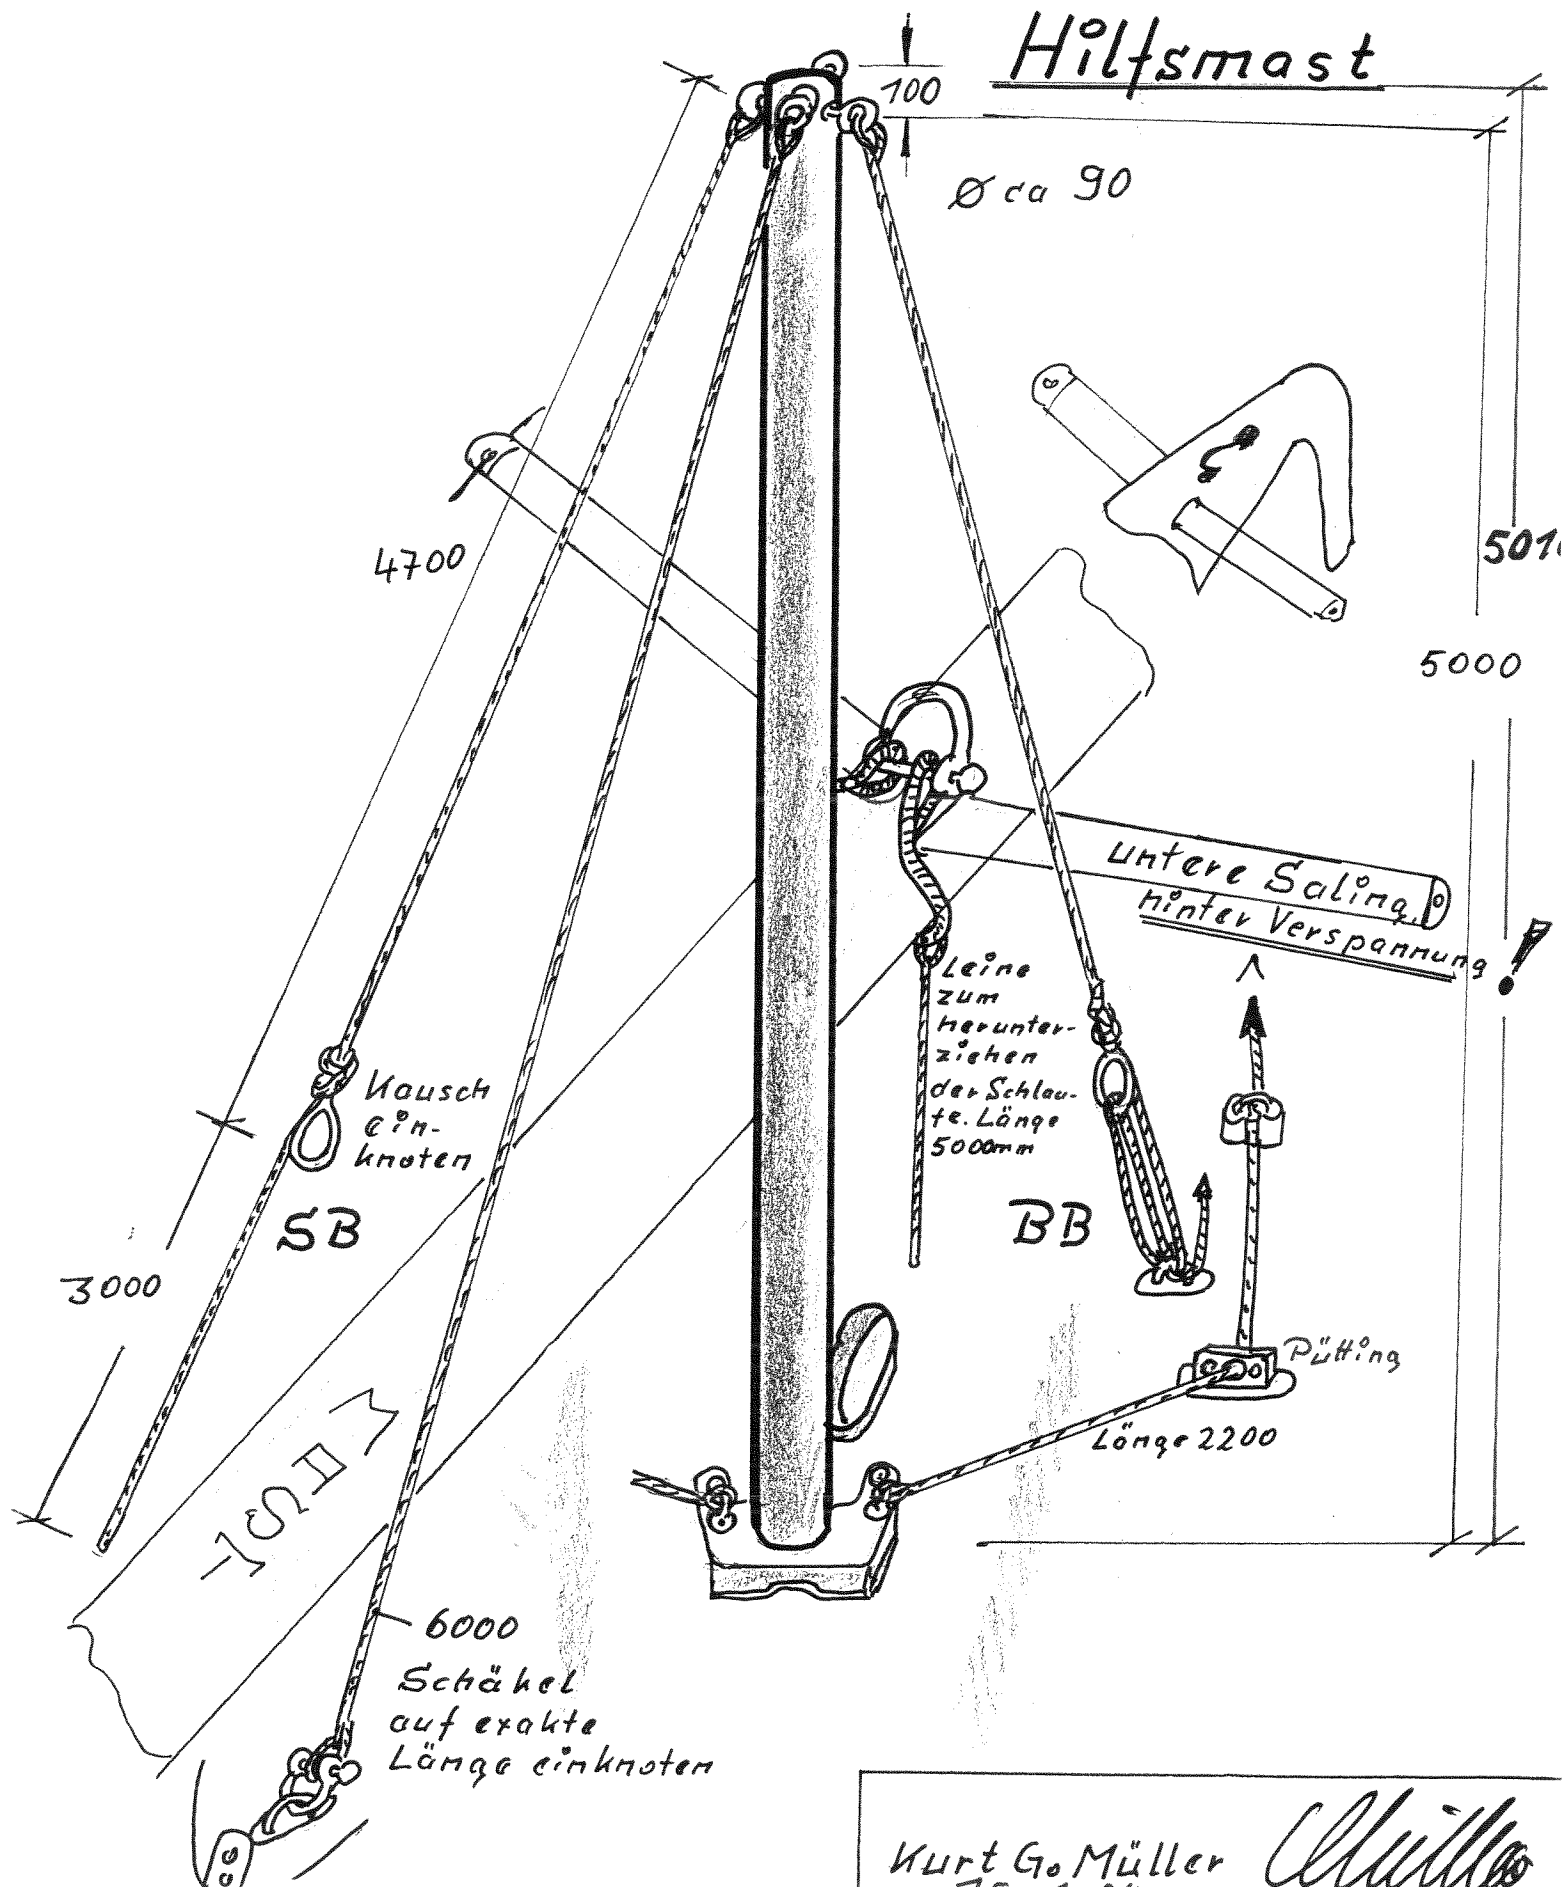

Bénéteau 25

Bénéteau 25

z. Vorstag

BB

Flugbolzen M8

anschweißen
Ringmutter

4x

SB

Zweifachblock
mit Fluge

Leinenlänge
20m Ø 10-12mm

ca.
500mm

Einfachblock
mit Hundstot

Schlinge unter
untere Saling

M
A
S
T

4300

<p>Hilfsmastlänge = 4300 + Blöcke mit Schlinge 500 + 200 Distanz + 100 über Flugbolzen = 5100 mm</p>
--